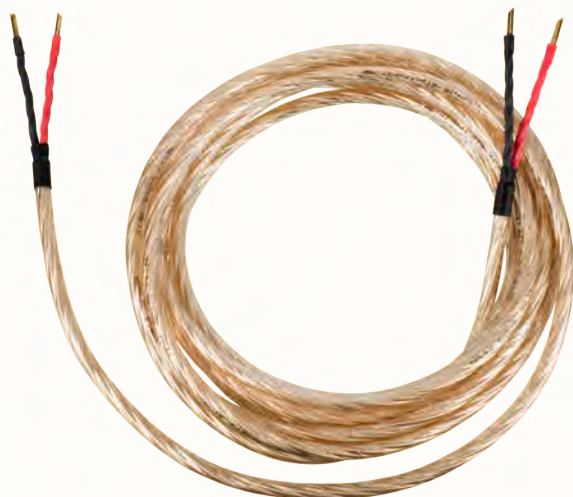

Lautsprecherkabel LSK

Produktübersicht *mfe* Lautsprecherkabel LSK

Ein hervorragendes und dennoch preiswertes Hochleistungs-Lautsprecherkabel für alle Anwendungen.

Der besondere Aufbau in Verbindung mit einem großen Querschnitt verleiht dem Kabel eine herausragende Übertragungsqualität ohne Dynamikeinbußen!

Die Konfektionierung erfolgt mit hochwertigen Steckverbindern, die klanglich prädestiniert sind.

Ausstattungsmerkmale und technische Daten

- goldfarbene Folienabschirmung
- Kabeldurchmesser 11 mm
- Leiterquerschnitt 2 x 4,5 mm² oder 2 x 3 mm² plus 2 x 1,5 mm² (biwiring)
- Induktivität: ~ 1,4 µH/m
- hohe übertragbare Dauerleistung
- für Wandinstallation geeignet

Die *mfe* Lautsprecherkabel sind in jeder Länge lieferbar und können mit Steckverbindern aller Art nach Kundenwunsch konfektioniert werden, möglich sind z.B.:

- Bananas / Hohlbananas
- Kabelschuhe
- Speakon-Stecker