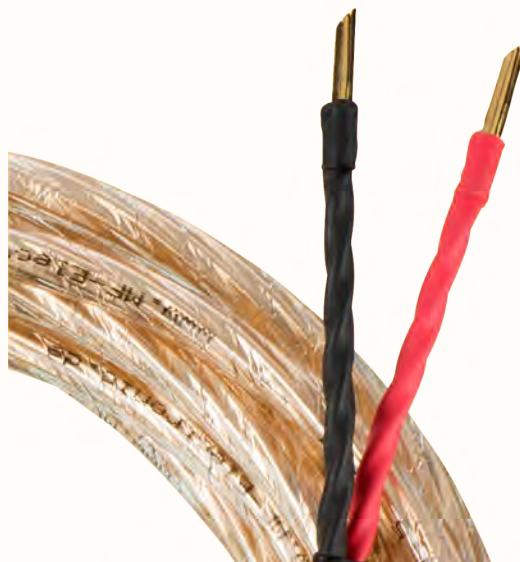

Lautsprecherkabel LSK

Produktübersicht *mfe* Lautsprecherkabel LSK

Ein hervorragendes und dennoch preiswertes Hochleistungs-Lautsprecherkabel für alle Anwendungen.

Der besondere Aufbau in Verbindung mit einem großen Querschnitt verleiht dem Kabel eine herausragende Übertragungsqualität ohne Dynamikeinbußen!

Die Konfektionierung erfolgt mit hochwertigen Steckverbindern, die klanglich prädestiniert sind.

Ausstattungsmerkmale und technische Daten

- goldfarbene Folienabschirmung
- Kabeldurchmesser 11 mm
- Leiterquerschnitt 2 x 4,5 mm² oder 2 x 3 mm² plus 2 x 1,5 mm² (biwiring)
- Induktivität: ~ 1,4 µH/m
- hohe übertragbare Dauerleistung
- für Wandinstallation geeignet

Die *mfe* Lautsprecherkabel sind in jeder Länge lieferbar und können mit Steckverbindern aller Art nach Kundenwunsch konfektioniert werden, möglich sind z.B.:

- Bananas / Hohlbananas
- Kabelschuhe
- Speakon-Stecker